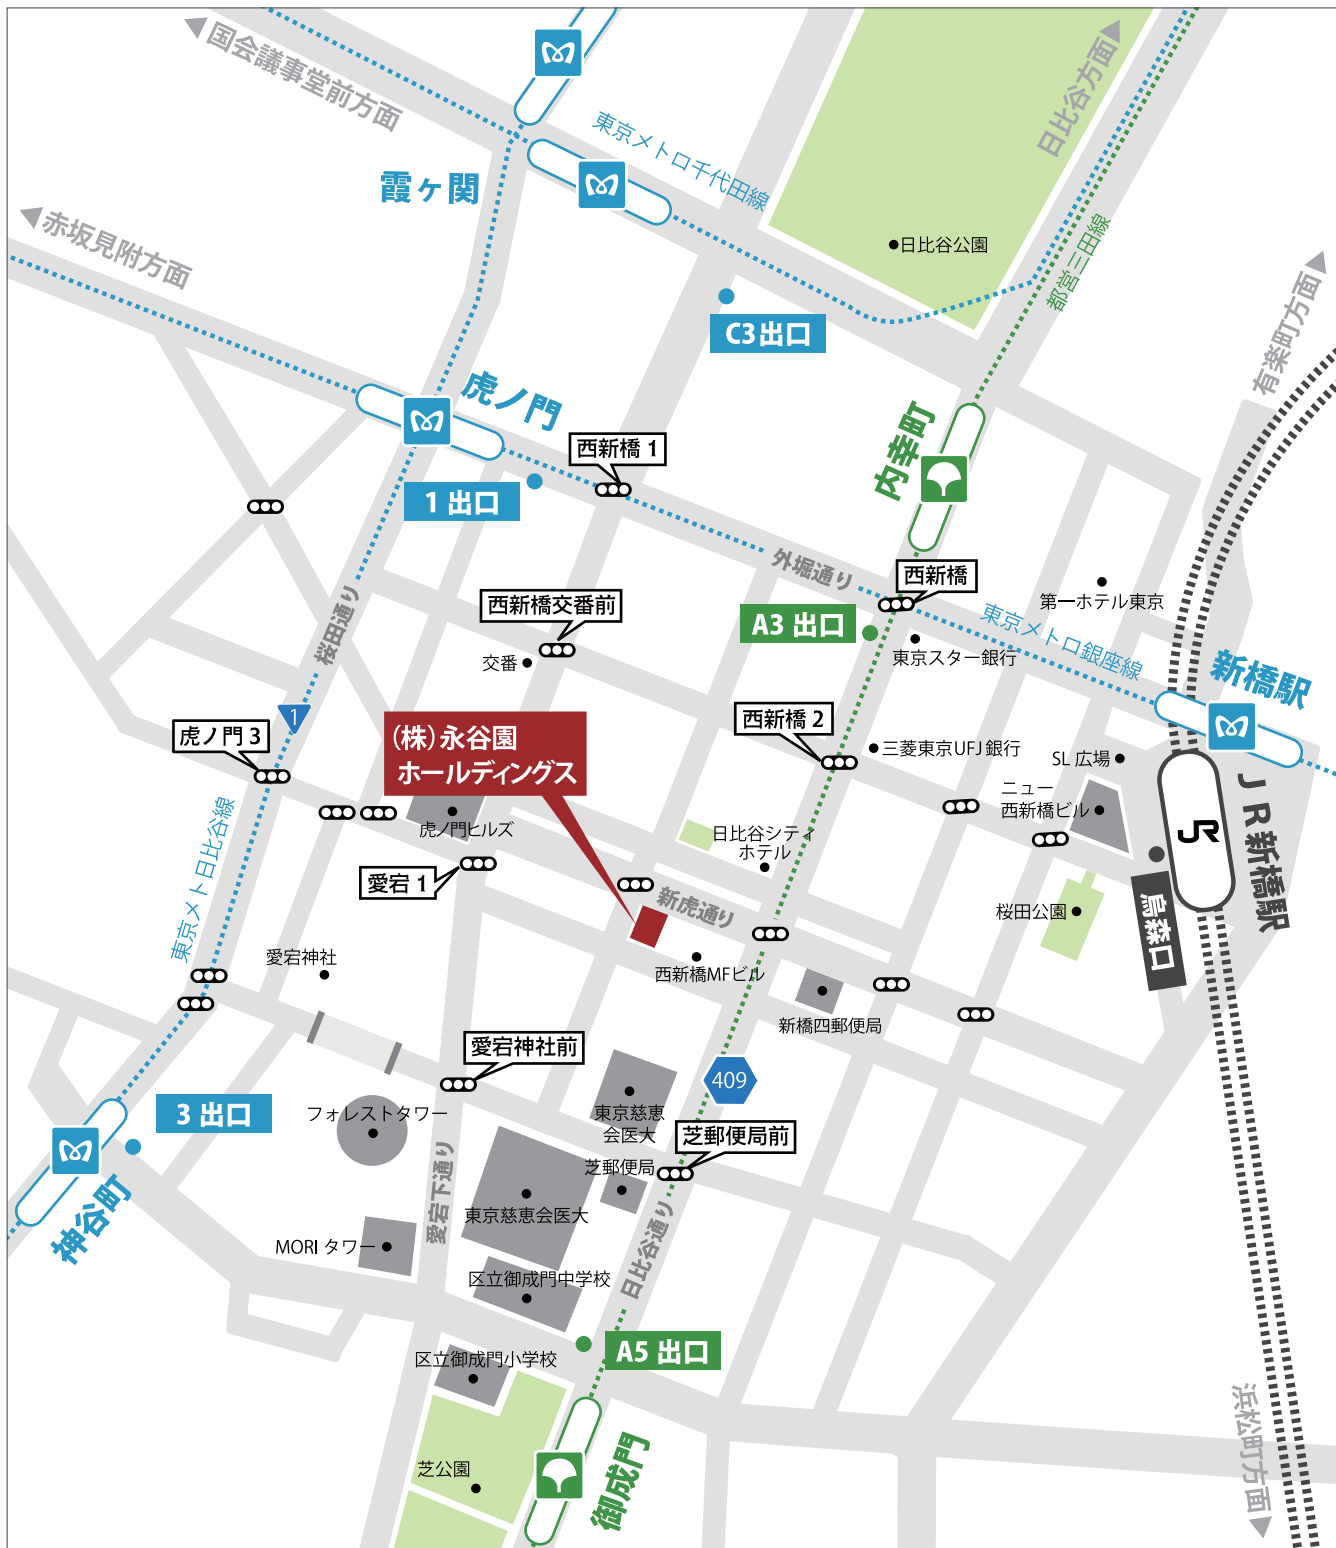

株式会社 永谷園 本社
東京都港区西新橋2丁目36番1号
電話番号 03-3432-3105(代)

この地図は、2014年4月末時点のものです。建物名などが変わっている場合がありますのでご了承ください。

【最寄り駅】

JRの場合：JR山手線他「新橋」駅烏森口より徒歩14分

地下鉄の場合：都営三田線「内幸町」駅A3出口より徒歩11分「御成門」駅A5出口より徒歩10分

東京メトロ銀座線「虎ノ門」駅1番出口より徒歩13分

東京メトロ日比谷線「神谷町」駅3番出口より徒歩15分

東京メトロ千代田谷線「霞ヶ関」駅C3番出口より徒歩16分

株式会社 永谷園 本社 周辺 拡大図
東京都港区西新橋2丁目36番1号
電話番号 03-3432-3105(代)

この地図は、2014年4月末時点のものです。建物名などが変わっている場合がありますのでご了承ください。